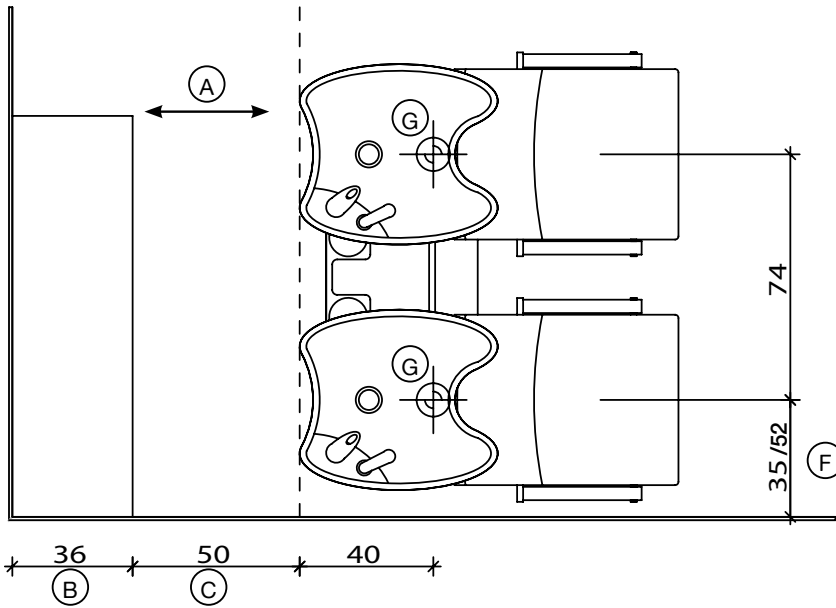

# Riva - Riva+

Fissaggio Pavimento  
Pavement Fixing

Fissaggio Muro  
Wall Fixing

- (A) Spazio di lavoro  
Work space  
36 cm per il mobile 'Service Centre'  
48 cm per il mobile 'Wall System'
- (B) 36cm for 'Service Centre' cabinet  
48cm for 'Wall System' cabinet
- (C) Misura variabile - Non meno di 50 cm  
Variable measurement - No less than 50 cm

- (D) Entrata tubo acqua calda e fredda  
Hot and cold water inlet tube
- (E) Uscita tubo acqua  
Water outlet tube
- (F) Misura dal muro  
Measurement from wall
- (G) Carico acqua 3/8" - Scarico ø40  
Water Inlet 3/8" - Outlet ø40