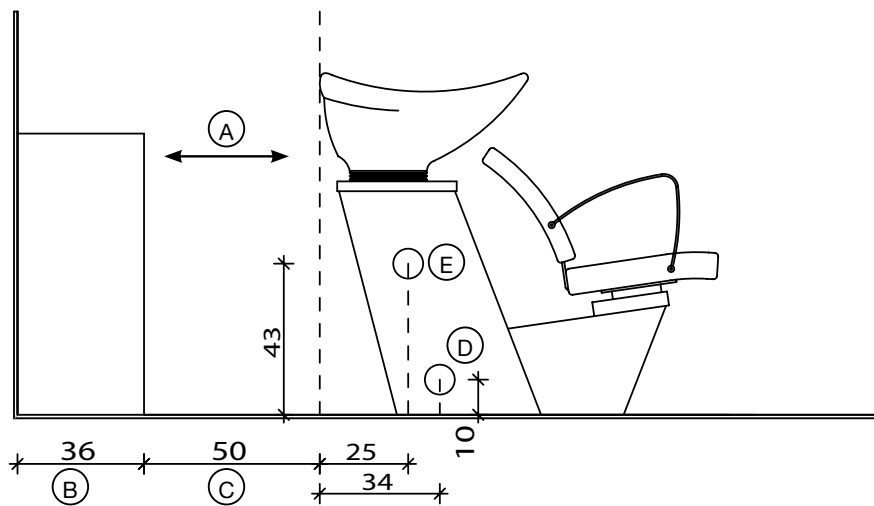

# Riva - Riva+

Fissaggio Pavimento  
Pavement Fixing

Fissaggio Muro  
Wall Fixing

- (A) Spazio di lavoro  
Work space  
36 cm per il mobile 'Service Centre'  
48 cm per il mobile 'Wall System'
- (B) 36cm for 'Service Centre' cabinet  
48cm for 'Wall System' cabinet
- (C) Misura variabile - Non meno di 50 cm  
Variable measurement - No less than 50 cm

- (D) Entrata tubo acqua calda e fredda  
Hot and cold water inlet tube
- (E) Uscita tubo acqua  
Water outlet tube
- (F) Misura dal muro  
Measurement from wall
- (G) Carico acqua 3/8" - Scarico ø40  
Water Inlet 3/8" - Outlet ø40