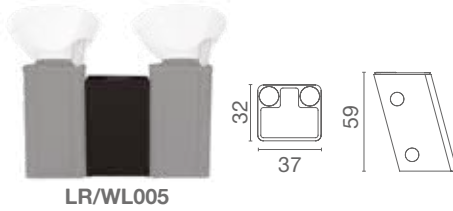

Riva - Riva+