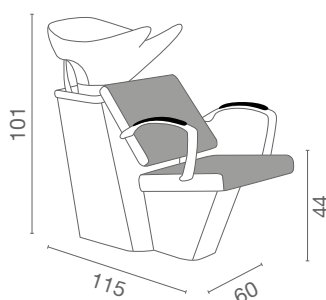

Colori
Colours A ■ B □