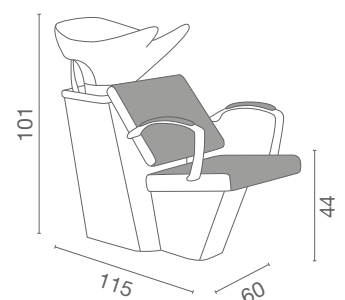

Colori
Colours A ■ B □