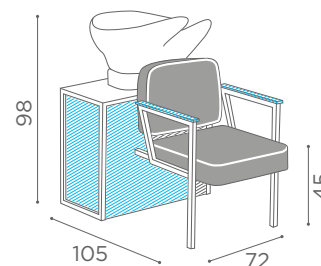

COLOURS A ● B ○
MATERIALS C ●