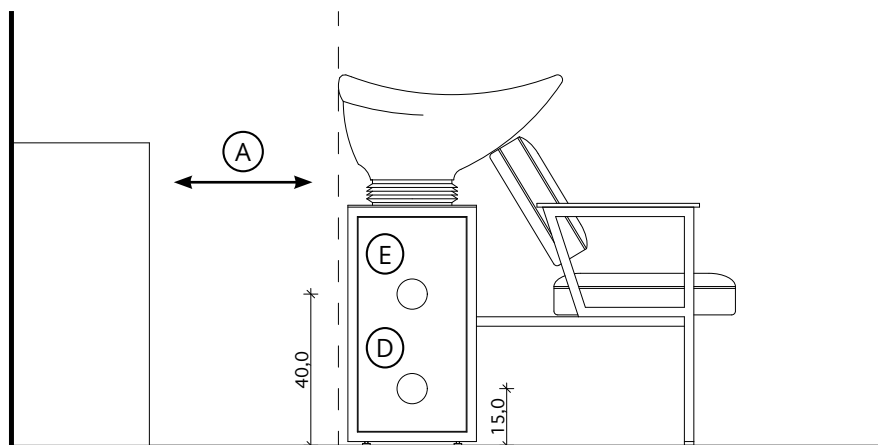

# Madisonwash Wood

Salon Ambience  
100% MADE IN ITALY

Fissaggio Pavimento  
Pavement Fixing

Fissaggio Muro  
Wall Fixing

(A) Spazio di lavoro  
Work space

(B) 36 cm per il mobile 'Service Centre'  
48 cm per il mobile 'Wall System'  
39,5 cm per il mobile 'Camden'  
36 cm for 'Service Centre' cabinet  
48 cm for 'Wall System' cabinet  
39,5 cm for 'Camden' cabinet

(C) Misura variabile  
Non meno di 50 cm  
Variable measurement  
No less than 50 cm

(D) Entrata tubo acqua calda e fredda  
Hot and cold water inlet tube

(E) Uscita tubo acqua  
Water outlet tube

(F) Misura dal muro  
Measurement from wall