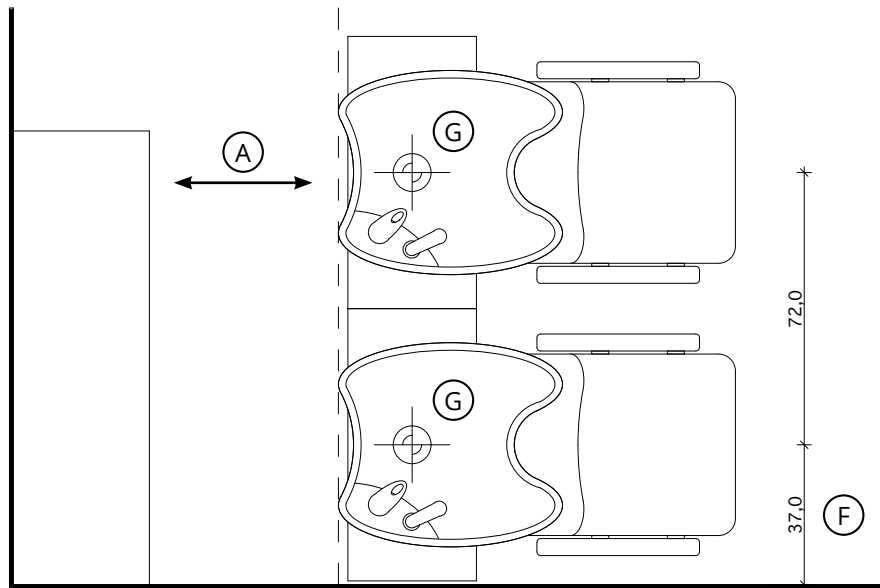

Madisonwash Sky

Salon Ambience
100% MADE IN ITALY

Fissaggio Pavimento
Pavement Fixing