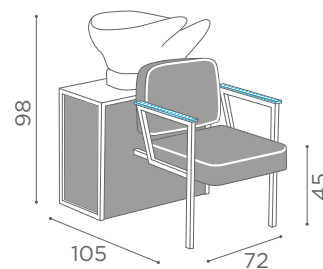

COLOURS A ● B ○
MATERIALS C ●

WU/400/B WU/400/N