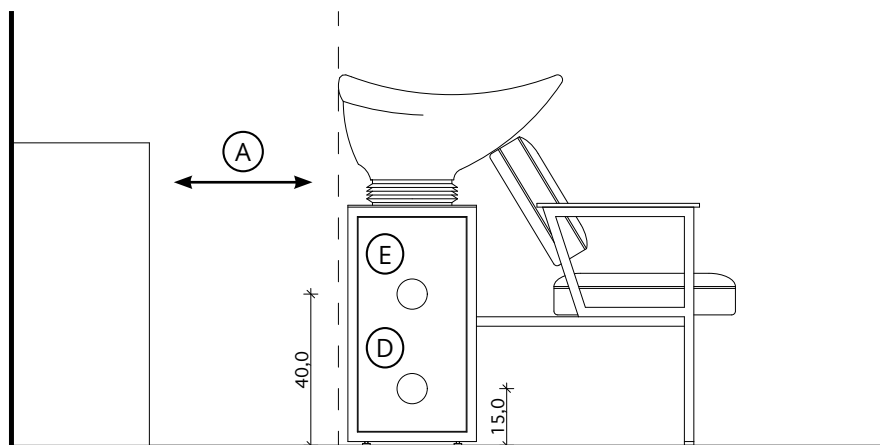

(C) Misura variabile  
Non meno di 50 cm  
Variable measurement  
No less than 50 cm

(D) Entrata tubo acqua calda e fredda  
Hot and cold water inlet tube

(E) Uscita tubo acqua  
Water outlet tube

(F) Misura dal muro  
Measurement from wall

(G) Carico acqua 3/8" - Scarico ø40  
Water Inlet 3/8" - Outlet ø40

COLOURS A ● B ○  
MATERIALS C ●

# Madisonwash Sky

Salon Ambience  
100% MADE IN ITALY

Fissaggio Pavimento  
Pavement Fixing

Fissaggio Muro  
Wall Fixing

(A) Spazio di lavoro  
Work space

(B) 36 cm per il mobile 'Service Centre'  
48 cm per il mobile 'Wall System'  
39,5 cm per il mobile 'Camden'  
36 cm for 'Service Centre' cabinet  
48 cm for 'Wall System' cabinet  
39,5 cm for 'Camden' cabinet