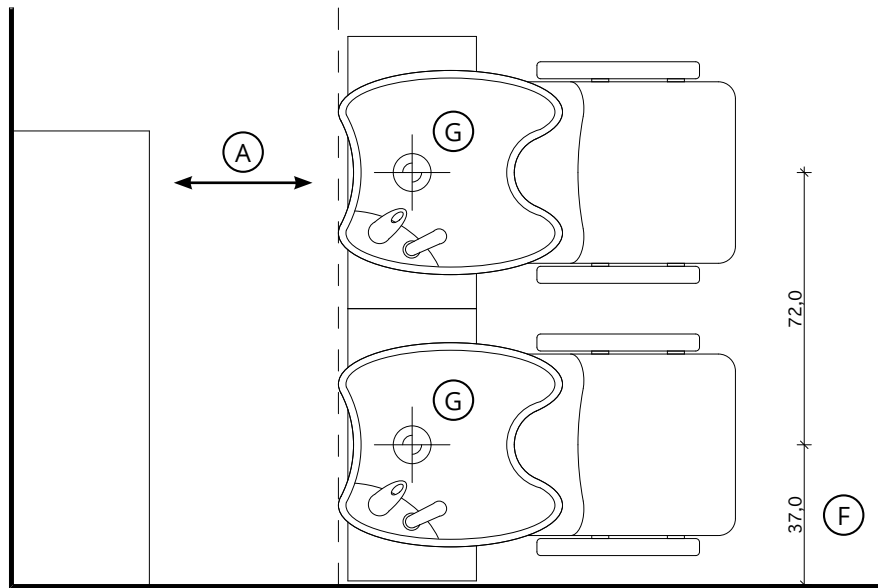

# Madisonwash Wood

Salon Ambience  
100% MADE IN ITALY

Fissaggio Pavimento  
Pavement Fixing

Fissaggio Muro  
Wall Fixing

(A) Spazio di lavoro  
Work space

(B) 36 cm per il mobile 'Service Centre'  
48 cm per il mobile 'Wall System'  
39,5 cm per il mobile 'Camden'  
36 cm for 'Service Centre' cabinet  
48 cm for 'Wall System' cabinet  
39,5 cm for 'Camden' cabinet

(C) Misura variabile  
Non meno di 50 cm  
Variable measurement  
No less than 50 cm

(D) Entrata tubo acqua calda e fredda  
Hot and cold water inlet tube

(E) Uscita tubo acqua  
Water outlet tube

(F) Misura dal muro  
Measurement from wall

(G) Carico acqua 3/8" - Scarico ø40  
Water Inlet 3/8" - Outlet ø40

COLOURS A ● B ○  
MATERIALS C ●