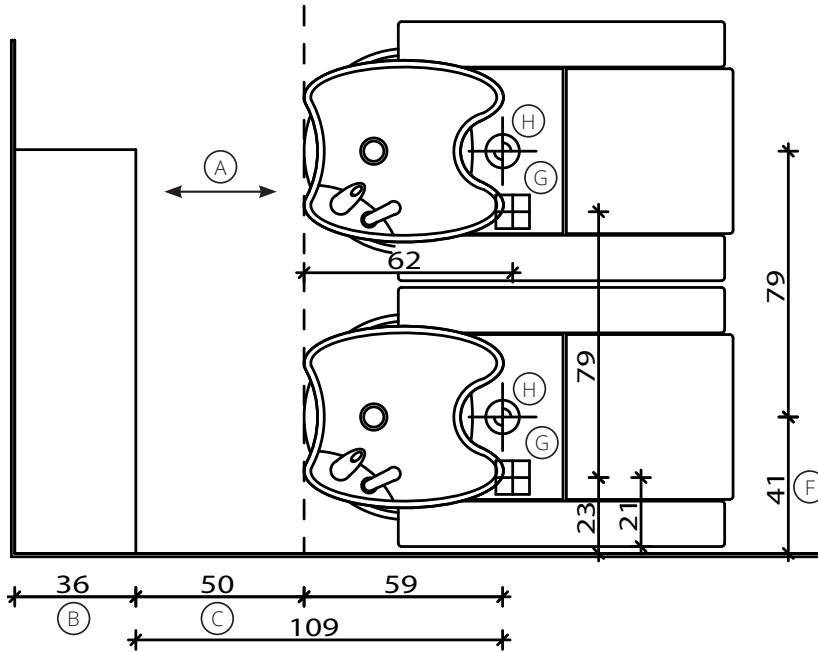

## Fissaggio Muro Wall Fixing

- |  |   |  |
|--|---|--|
| (A) Spazio di lavoro<br>Work space   | (C) Misura variabile<br>Non meno di 50 cm<br>Variable measurement<br>No less than 50 cm | (E) Uscita tubo acqua<br>Water outlet tube                           |
| (B) 36 cm per il mobile 'Service Centre'<br>48 cm per il mobile 'Wall System'<br>39,5 cm per il mobile 'Camden'<br>36 cm for 'Service Centre' cabinet<br>48 cm for 'Wall System' cabinet<br>39,5 cm for 'Camden' cabinet | (D) Entrata tubo acqua calda e fredda<br>Hot and cold water inlet tube                  | (F) Misura dal muro<br>Measurement from wall                         |
|  |   | (G) Carico acqua 3/8" - Scarico ø40<br>Water Inlet 3/8" - Outlet ø40 |

## Fissaggio Muro Wall Fixing

(A) Spazio di lavoro  
Work space

(B) 36 cm per il mobile 'Service Centre'  
48 cm per il mobile 'Wall System'  
39,5 cm per il mobile 'Camden'  
36 cm for 'Service Centre' cabinet  
48 cm for 'Wall System' cabinet  
39,5 cm for 'Camden' cabinet

(C) Misura variabile  
Non meno di 50 cm  
Variable measurement  
No less than 50 cm

(D) Entrata tubo acqua calda e fredda  
Hot and cold water inlet tube

(E) Uscita tubo acqua  
Water outlet tube

(F) Misura dal muro  
Measurement from wall