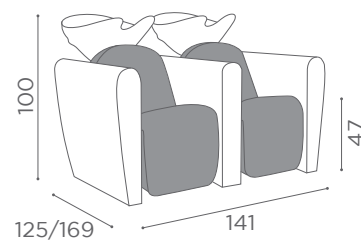

COLOURS A ● BO