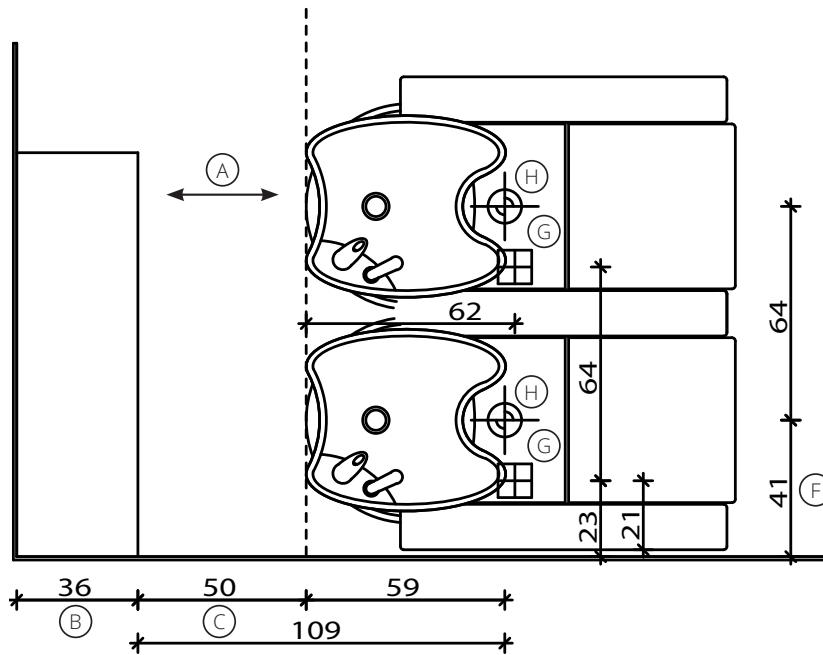

## Fissaggio Muro Wall Fixing

- |  |   |  |
|--|---|--|
| (A) Spazio di lavoro<br>Work space   | (C) Misura variabile<br>Non meno di 50 cm<br>Variable measurement<br>No less than 50 cm | (E) Uscita tubo acqua<br>Water outlet tube                           |
| (B) 36 cm per il mobile 'Service Centre'<br>48 cm per il mobile 'Wall System'<br>39,5 cm per il mobile 'Camden'<br>36 cm for 'Service Centre' cabinet<br>48 cm for 'Wall System' cabinet<br>39,5 cm for 'Camden' cabinet | (D) Entrata tubo acqua calda e fredda<br>Hot and cold water inlet tube                  | (F) Misura dal muro<br>Measurement from wall                         |
|  |   | (G) Carico acqua 3/8" - Scarico ø40<br>Water Inlet 3/8" - Outlet ø40 |

## Fissaggio Muro Wall Fixing

(A) Spazio di lavoro  
Work space

(B) 36 cm per il mobile 'Service Centre'  
48 cm per il mobile 'Wall System'  
39,5 cm per il mobile 'Camden'  
36 cm for 'Service Centre' cabinet  
48 cm for 'Wall System' cabinet  
39,5 cm for 'Camden' cabinet

(C) Misura variabile  
Non meno di 50 cm  
Variable measurement  
No less than 50 cm

(D) Entrata tubo acqua calda e fredda  
Hot and cold water inlet tube

(E) Uscita tubo acqua  
Water outlet tube

(F) Misura dal muro  
Measurement from wall