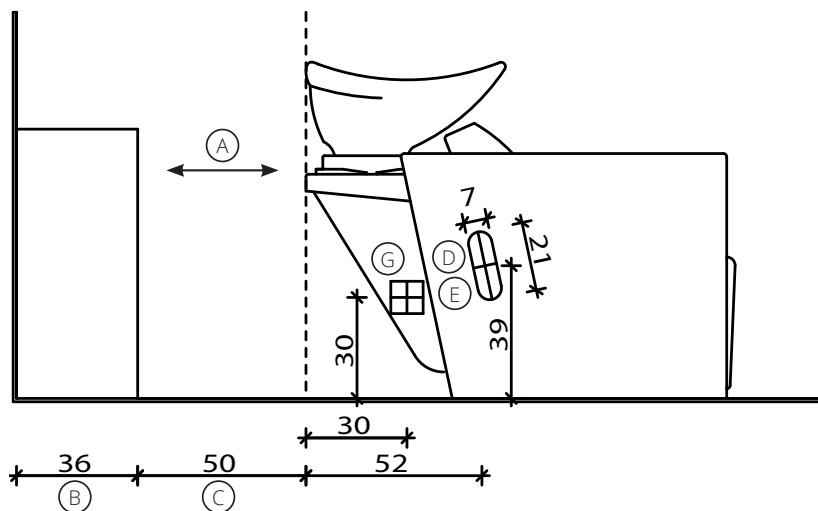

Fissaggio Muro Wall Fixing

(A) Spazio di lavoro
Work space

(B) 36 cm per il mobile 'Service Centre'
48 cm per il mobile 'Wall System'
39,5 cm per il mobile 'Camden'
36 cm for 'Service Centre' cabinet
48 cm for 'Wall System' cabinet
39,5 cm for 'Camden' cabinet

(C) Misura variabile
Non meno di 50 cm
Variable measurement
No less than 50 cm

(D) Entrata tubo acqua calda e fredda
Hot and cold water inlet tube

(E) Uscita tubo acqua
Water outlet tube

(F) Misura dal muro
Measurement from wall

(G) Carico acqua 3/8" - Scarico ø40
Water Inlet 3/8" - Outlet ø40