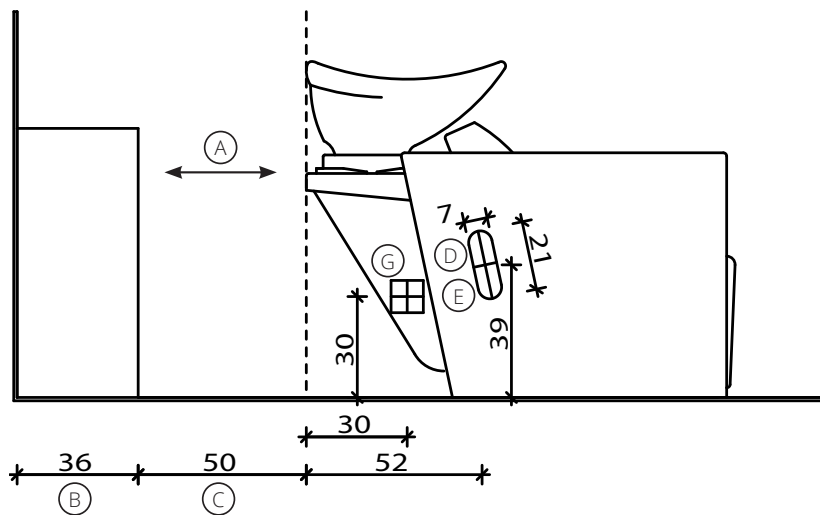

Fissaggio Muro Wall Fixing

(A) Spazio di lavoro
Work space

(B) 36 cm per il mobile 'Service Centre'
48 cm per il mobile 'Wall System'
39,5 cm per il mobile 'Camden'
36 cm for 'Service Centre' cabinet
48 cm for 'Wall System' cabinet
39,5 cm for 'Camden' cabinet

(C) Misura variabile
Non meno di 50 cm
Variable measurement
No less than 50 cm

(D) Entrata tubo acqua calda e fredda
Hot and cold water inlet tube

(E) Uscita tubo acqua
Water outlet tube

(F) Misura dal muro
Measurement from wall

(G) Carico acqua 3/8" - Scarico ø40
Water Inlet 3/8" - Outlet ø40