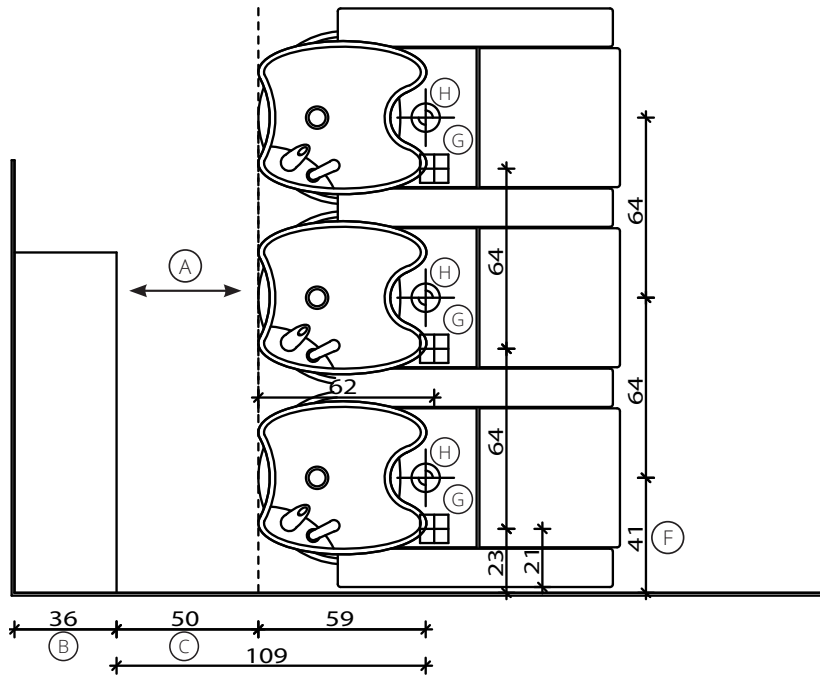

Fissaggio Pavimento Pavement Fixing