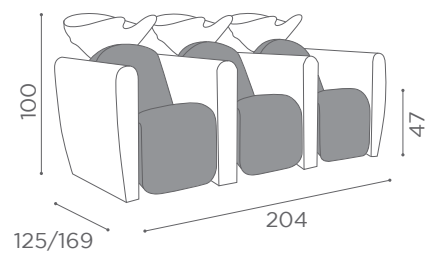

COLOURS A ● BO