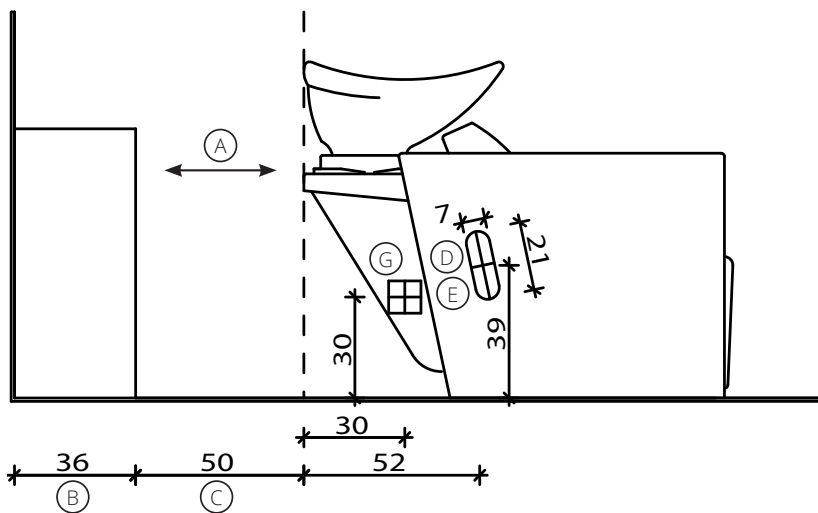

## Fissaggio Muro Wall Fixing

- |  |   |  |
|--|---|--|
| (A) Spazio di lavoro<br>Work space   | (C) Misura variabile<br>Non meno di 50 cm<br>Variable measurement<br>No less than 50 cm | (E) Uscita tubo acqua<br>Water outlet tube                           |
| (B) 36 cm per il mobile 'Service Centre'<br>48 cm per il mobile 'Wall System'<br>39,5 cm per il mobile 'Camden'<br>36 cm for 'Service Centre' cabinet<br>48 cm for 'Wall System' cabinet<br>39,5 cm for 'Camden' cabinet | (D) Entrata tubo acqua calda e fredda<br>Hot and cold water inlet tube                  | (F) Misura dal muro<br>Measurement from wall                         |
|  |   | (G) Carico acqua 3/8" - Scarico ø40<br>Water Inlet 3/8" - Outlet ø40 |

(C) Misura variabile  
Non meno di 50 cm  
Variable measurement  
No less than 50 cm

(D) Entrata tubo acqua calda e fredda  
Hot and cold water inlet tube

(E) Uscita tubo acqua  
Water outlet tube

(F) Misura dal muro  
Measurement from wall