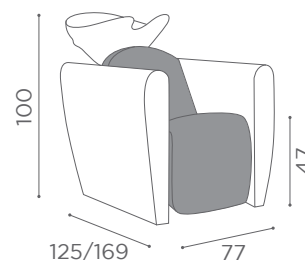

## Fissaggio Muro Wall Fixing

- |  |   |  |
|--|---|--|
| (A) Spazio di lavoro<br>Work space   | (C) Misura variabile<br>Non meno di 50 cm<br>Variable measurement<br>No less than 50 cm | (E) Uscita tubo acqua<br>Water outlet tube                           |
| (B) 36 cm per il mobile 'Service Centre'<br>48 cm per il mobile 'Wall System'<br>39,5 cm per il mobile 'Camden'<br>36 cm for 'Service Centre' cabinet<br>48 cm for 'Wall System' cabinet<br>39,5 cm for 'Camden' cabinet | (D) Entrata tubo acqua calda e fredda<br>Hot and cold water inlet tube                  | (F) Misura dal muro<br>Measurement from wall                         |
|  |   | (G) Carico acqua 3/8" - Scarico ø40<br>Water Inlet 3/8" - Outlet ø40 |

## Fissaggio Muro Wall Fixing

(A) Spazio di lavoro  
Work space

(B) 36 cm per il mobile 'Service Centre'  
48 cm per il mobile 'Wall System'  
39,5 cm per il mobile 'Camden'  
36 cm for 'Service Centre' cabinet  
48 cm for 'Wall System' cabinet  
39,5 cm for 'Camden' cabinet

(C) Misura variabile  
Non meno di 50 cm  
Variable measurement  
No less than 50 cm

(D) Entrata tubo acqua calda e fredda  
Hot and cold water inlet tube

(E) Uscita tubo acqua  
Water outlet tube

(F) Misura dal muro  
Measurement from wall