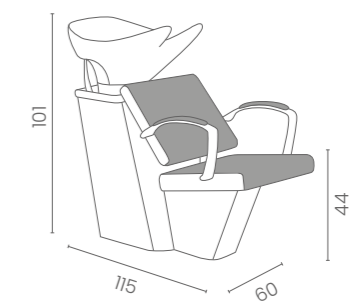

COLORI / COLOURS A ■ B □

DISPONIBILE IN 42 COLORI / AVAILABLE IN 42 COLOURS