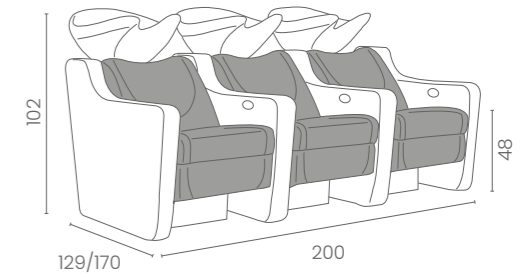

COLORI / COLOURS A ■ B □
DISPONIBILE IN 42 COLORI / AVAILABLE IN 42 COLOURS