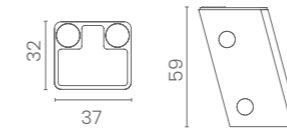

LR/WL005

€289