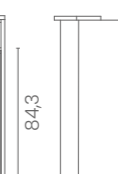

90

LR/RD021
€1.119

LR/RD026
€1.119

105

120

84,3

120

30