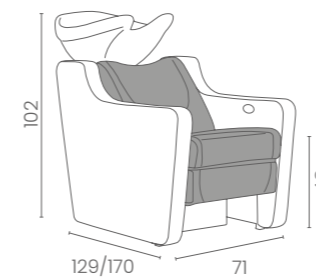

COLORI / COLOURS A ■ B □
DISPONIBILE IN 42 COLORI / AVAILABLE IN 42 COLOURS