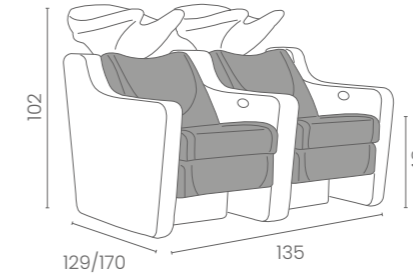

COLORI / COLOURS A ■ B □
DISPONIBILE IN 42 COLORI / AVAILABLE IN 42 COLOURS