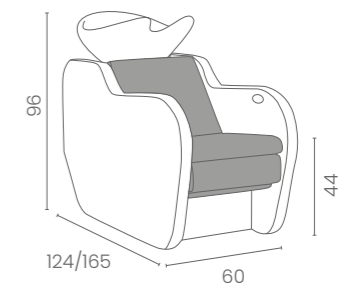

COLORI / COLOURS A ■ B □

DISPONIBILE IN 42 COLORI / AVAILABLE IN 42 COLOURS