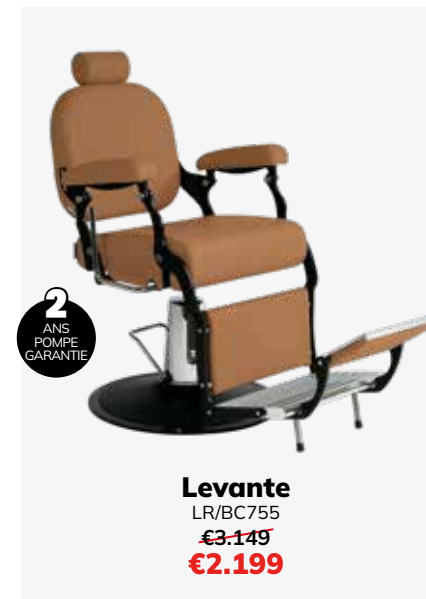

NOUVEAU
Elena
LR/C354/S
~~€789~~
€549

Venezia ▶
LR/M070-B
~~€719~~
€499

Aussi
disponible
en blanc

Opera
LR/C304/S
~~€639~~
€449

2
ANS
POMPE
GARANTIE

Figaro
LR/BC650
~~€1.569~~
€1.099

2
ANS
POMPE
GARANTIE

Levante
LR/BC755
~~€3.149~~
€2.199

42
couleurs

Choisissez le revêtement
que vous préférez sans
frais supplémentaires !

découvrez
la sélection ▶
complète

QUATRE MARQUES

www.sublimo.fr

www.defipourhomme.fr

www.enaya-beaute.fr

www.eyrian.fr