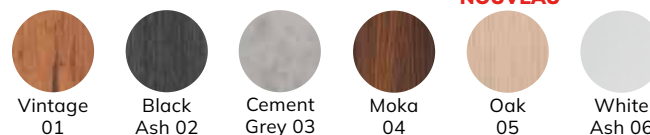

Embrace, Eclipse, Glam et Lunawash sont disponibles
dans les différents stratifiés.

Salon Ambience
● 100% MADE IN ITALY
www.salonambience.com
salonambiencegroup

Spécial Promo

Valable jusqu'au 30.06.2024

◀ Visitez notre site