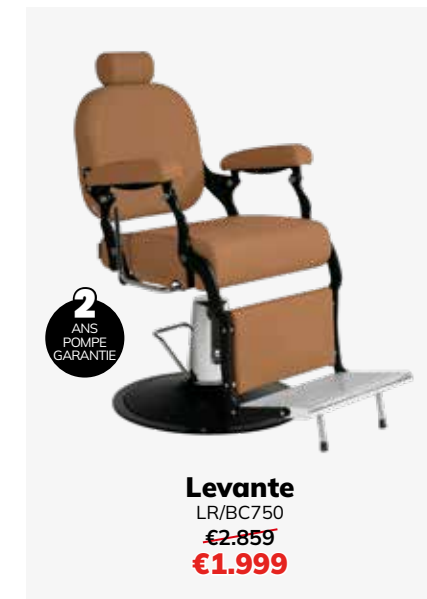

NOUVEAU
Elena
LR/C354/S
~~€789~~
€549

Venezia ▶
LR/M070-B
~~€719~~
€499

Aussi
disponible
en blanc

Opera
LR/C304/S
~~€639~~
€449

2
ANS
POMPE
GARANTIE

Figaro
LR/BC650
~~€1.569~~
€1.099

2
ANS
POMPE
GARANTIE

Levante
LR/BC755
~~€3.149~~
€2.199

42
couleurs

Choisissez le revêtement
que vous préférez sans
frais supplémentaires !

découvrez
la sélection ▶
complète

QUATRE MARQUES

www.sublimo.fr

www.defipourhomme.fr

www.enaya-beaute.fr

www.eyrian.fr